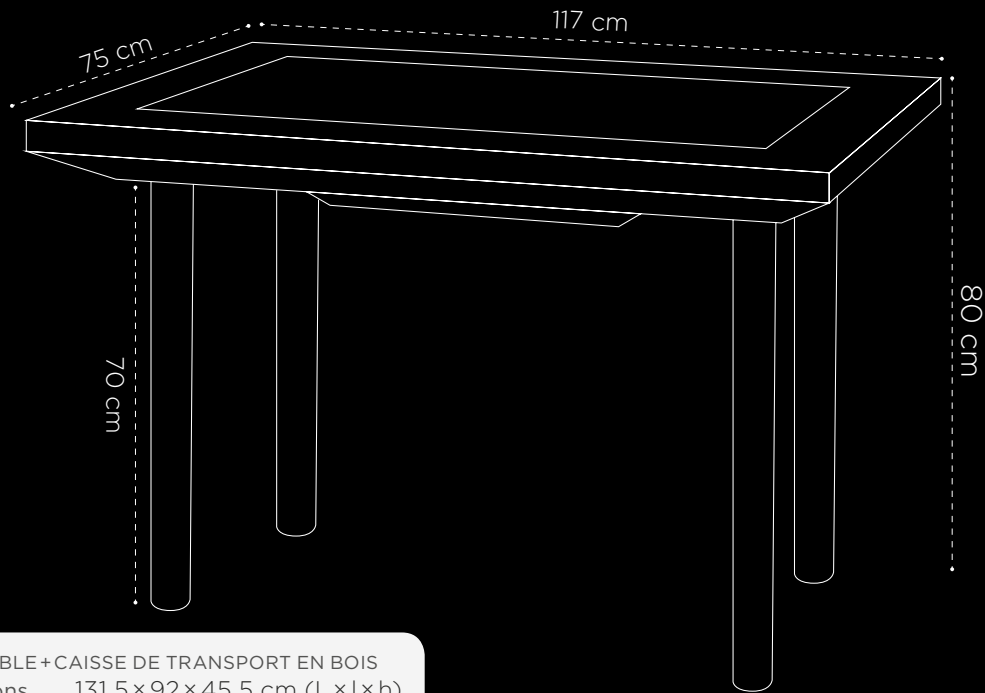

## LA TABLE K2.

En table basse, table haute, ou mange-debout, elle est dotée d'un écran 4K et d'une surface tactile interactive lisse et agréable où la luminosité ambiante ne perturbe pas la vision. La table K2 possède toutes les dernières technologies Kineti (32 points de contact simultanés, verre trempé 5 mm, hydrorésistant...) et résiste à tout objet posé dessus, comme sur une table ordinaire.

LA TABLE + CAISSE DE TRANSPORT EN BOIS  
Dimensions.....131,5 x 92 x 45,5 cm (L x l x h)  
Poids.....86 kg

## LA TABLE

Dimensions..... 117 x 75 x 80 cm (L x l x h)  
Poids.....52 kg  
Structure..... Aluminium peint  
Verre..... Verre trempé 5 mm  
Consommation..... 770 W  
Hauteur standard.....80 cm  
Connection électrique..... 230 V/50 Hz  
Conditions de stockage.....De 5° à 40°C  
Conditions d'exploitation..... Utilisation à l'intérieur

## L'ÉCRAN

Taille de l'écran.....43 pouces (109 cm)  
Nombre de points de contact..... Jusqu'à 32 points  
Résolution..... 3840 x 2160 (4K)  
Technologie tactile..... Capacitif  
Temps d'utilisation.....20h/24h