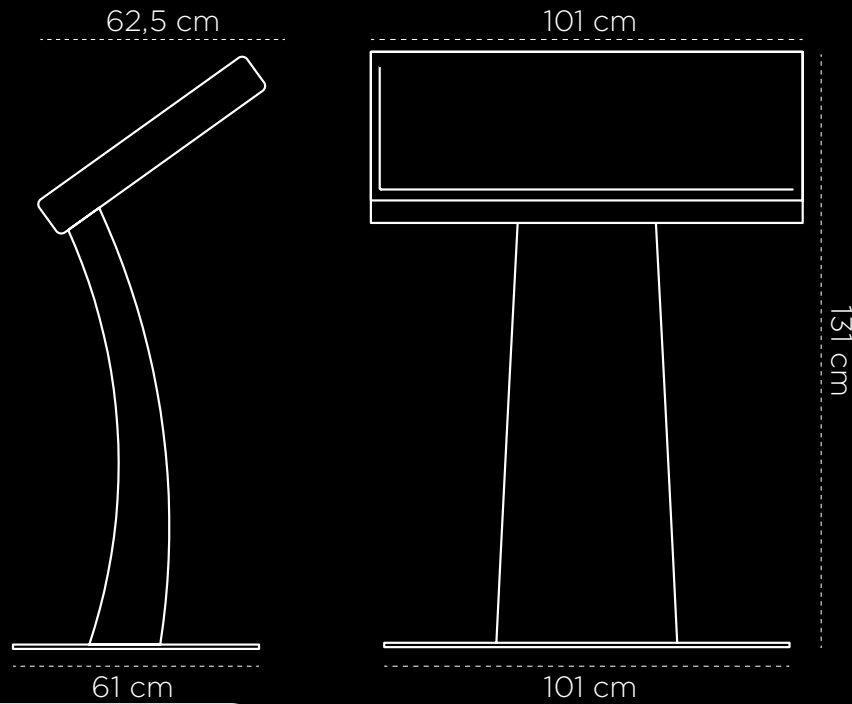

LA BORNE SKREEN • 43"

SKREEN

LA BORNE SKREEN.

La borne Skreen est un véritable point d'ancrage qui attire l'attention de vos clients et de vos prospects.

Celle-ci vous permettra de présenter votre établissement, vos produits et services, ou encore les différentes informations que vous souhaitez transmettre à vos visiteurs. Elle est équipée d'un écran Full HD, d'un processeur Intel® Core i5 et disponible en trois formats d'écran : 22 pouces, 32 pouces, et 43 pouces.

Kineti

TECHNOLOGIES

KINETI TECHNOLOGIES

200, boulevard de la Résistance - Cité de l'entreprise - 71000 Mâcon - FRANCE
Tél. +33 (0)3 85 38 89 54 - kontakt@kineti.fr - www.kineti.fr

LA BORNE+ CAISSE DE TRANSPORT EN BOIS
Dimensions.....151x115x80 cm (LxIxh)
Poids.....160 kg

LA BORNE

Dimensions.....101 x 62.5 x 131 cm (L x l x h)
Poids..... 99 kg
Structure.....Acier peint
Verre..... Verre trempé 5 mm
Consommation.....140 W
Hauteur.....131 cm
Connexion électrique..... 230 V/50 Hz
Conditions de stockage.....De 5° à 40° C
Conditions d'exploitation..... Utilisation à l'intérieur

L'ÉCRAN

Taille de l'écran.....43 pouces (109 cm)
Nombre de points de contact.....32 points
Résolution..... 1920x1080 (Full HD)
Technologie tactile..... Capacitif
Temps d'utilisation.....20h/24h

CARACTÉRISTIQUES