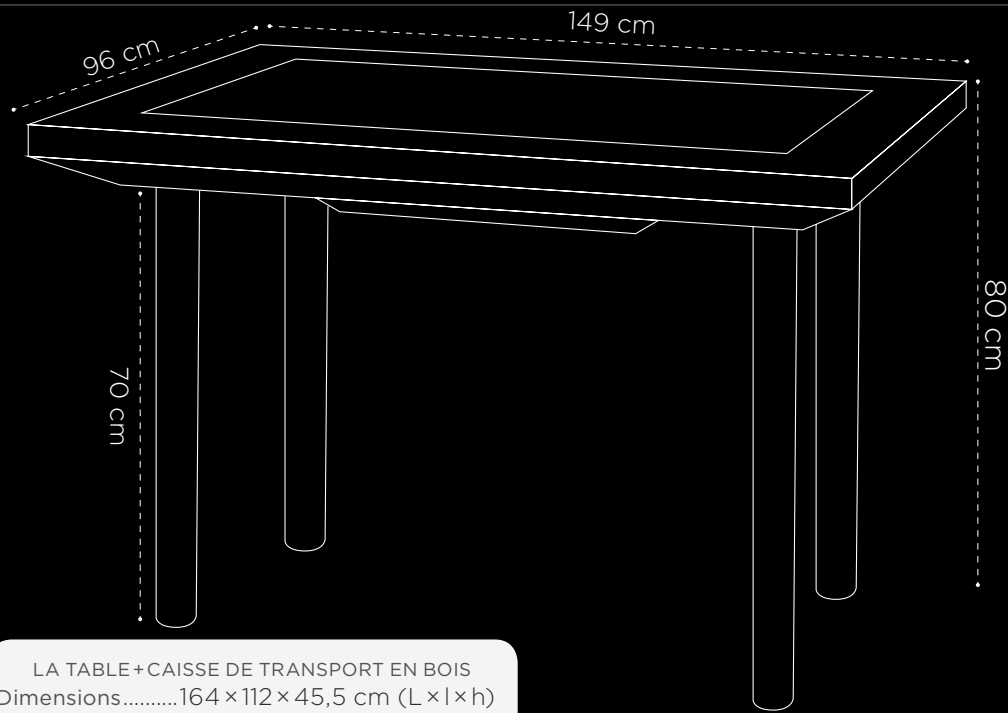

## LA TABLE K2.

En table basse, table haute, ou mange-debout, elle est dotée d'un écran 4K et d'une surface tactile interactive lisse et agréable où la luminosité ambiante ne perturbe pas la vision. La table K2 possède toutes les dernières technologies Kineti (32 points de contact simultanés, verre trempé 5 mm, hydrorésistant...) et résiste à tout objet posé dessus, comme sur une table ordinaire.

LA TABLE + CAISSE DE TRANSPORT EN BOIS  
Dimensions.....164 × 112 × 45,5 cm (L × l × h)  
Poids.....121 kg

## LA TABLE

Dimensions.....149 × 96 × 80 cm (L × l × h)  
Poids.....70 kg  
Structure.....Aluminium peint  
Verre.....Verre trempé 5 mm  
Consommation.....770 W  
Hauteur standard.....80 cm  
Connection électrique.....230 V / 50 Hz  
Conditions de stockage.....De 5° à 40°C  
Conditions d'exploitation.....Utilisation à l'intérieur

## L'ÉCRAN

Taille de l'écran.....55 pouces (140 cm)  
Nombre de points de contact.....Jusqu'à 32 points  
Résolution.....3840 × 2160 (4K)  
Technologie tactile.....Capacitif  
Temps d'utilisation.....20h / 24h