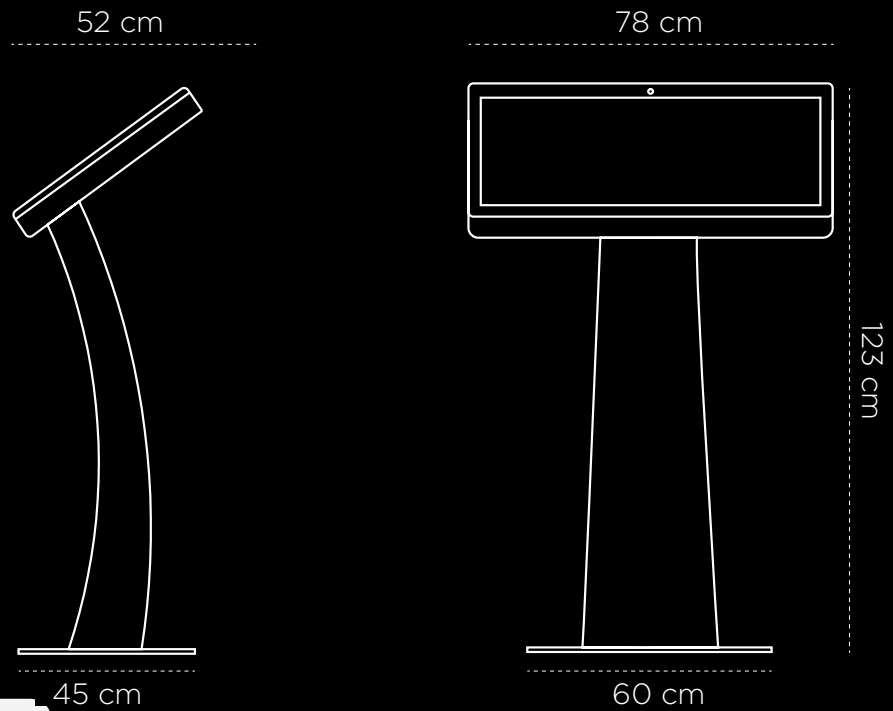

LA BORNE SKREEN • 32"

SKREEN

LA BORNE SKREEN.

La borne Skreen est un véritable point d'ancrage qui attire l'attention de vos clients et de vos prospects.

Celle-ci vous permettra de présenter votre établissement, vos produits et services, ou encore les différentes informations que vous souhaitez transmettre à vos visiteurs. Elle est équipée d'un écran Full HD, d'un processeur Intel® Core i5 et disponible en trois formats d'écran : 22 pouces, 32 pouces, et 43 pouces.

Kineti

TECHNOLOGIES

KINETI TECHNOLOGIES

200, boulevard de la Résistance - Cité de l'entreprise - 71000 Mâcon - FRANCE
Tél. +33 (0)3 85 38 89 54 - kontakt@kineti.fr - www.kineti.fr

LA BORNE+CAISSE DE TRANSPORT EN BOIS
Dimensions.....137 x 96 x 73 cm (L x l x h)
Poids.....100 kg

LA BORNE

Dimensions.....78 x 52 x 123 cm (L x l x h)
Poids.....58 kg
Structure.....Acier peint
Verre.....Verre trempé 4 mm
Consommation.....120 W
Hauteur.....123 cm
Connexion électrique.....230 V/50 Hz
Conditions de stockage.....De 5° à 40° C
Conditions d'exploitation.....Utilisation à l'intérieur

L'ÉCRAN

Taille de l'écran.....32 pouces (81 cm)
Nombre de points de contact.....12 points
Résolution.....1920x1080 (Full HD)
Technologie tactile.....Capacitif
Temps d'utilisation.....20h/24h

CARACTÉRISTIQUES